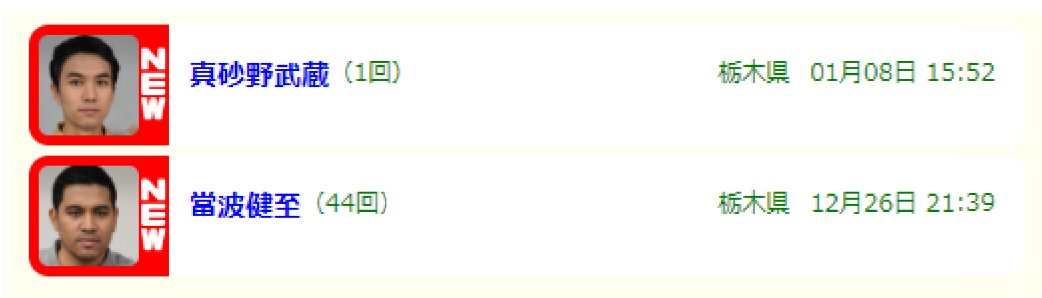

トップページは「バザール」が一覧表として表示されています。

タブメニューの「マッチング」をクリックして会員一覧への切り替えを行います。

The screenshot shows the 'スグマッチ' (Sugumatchi) website interface. At the top, there are navigation links: 'トップ', '商品登録', '伝言板投稿', 'マイページ', and 'ログアウト [真砂野武蔵さん]'. Below the navigation is a menu with 'マッチング' (Matchmaking) selected. The main content area displays a grid of member profiles. The profile for '宇智田陽子 (38歳)' (Uchida Yoko, 38 years old) is highlighted with a red box. A red arrow points from this profile to the detailed profile view on the right. The detailed profile shows the following information: Nickname: 宇智田陽子, Gender: 女性 (Female), Age: 38歳, Residence: 茨城県古河市 (Iga City, Mie Prefecture). Below the profile picture, there are three buttons: '足跡を残す' (Leave a footprint), 'いいねする' (Like), and 'チャット' (Chat). At the bottom of the profile, it says '自己PR 初めて登録しました。お友達からよろしくお願いたします。' (Self-introduction: I registered for the first time. Please take care of me from your friends.) and '血液型 A' (Blood type: A).

気になる会員がいれば一コマをクリックして詳細を表示させます。

足跡を残す場合、ここで「足跡を残す」ボタンをクリックすれば相手に足跡が記録されます。

いいねを残す場合は、同様に「いいねする」ボタンをクリックして記録を残します。

- (3) 自分に付けられた「足跡」と「いいね」を確認する
自分への各記録はマイページから確認することが出来ます。

ログインしてマイページを表示させます。

「足跡」「いいね」ともに新規に付けられた数が赤枠で表示されます。
それぞれのボタンをクリックすることにより、どなたからのものなのかを確認出来ます。