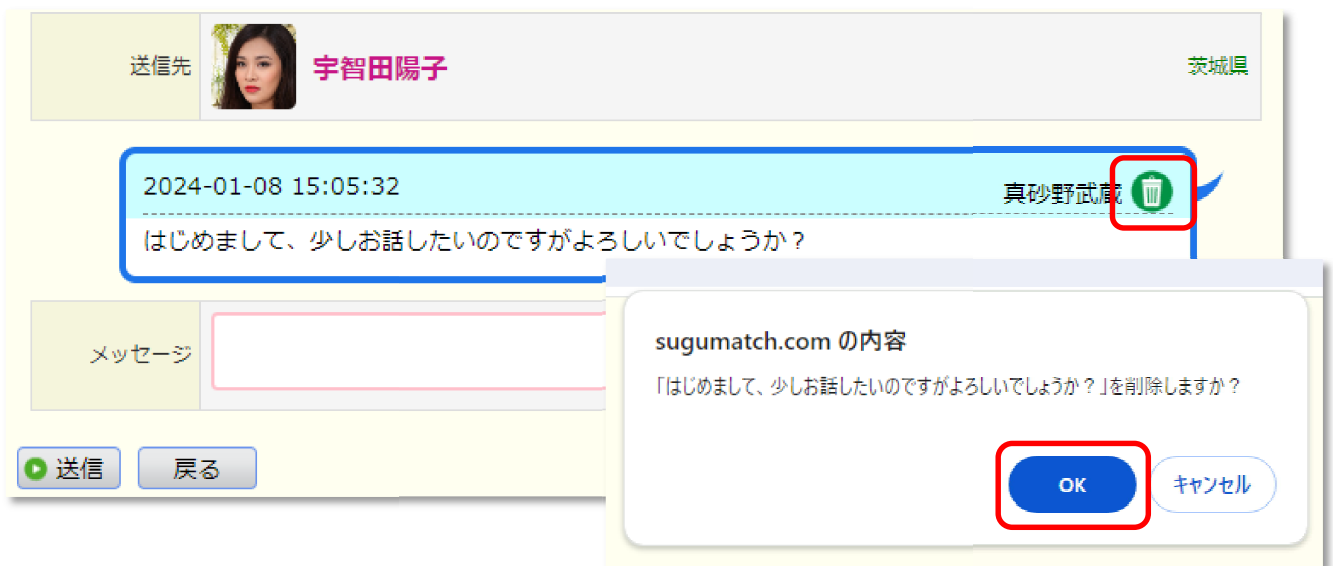

送信した会話を削除したい場合には、右上のゴミ箱アイコンをクリックして確認の上削除します。

送信先の会員の方は、マイページのチャット履歴に赤枠で表示される未読数でチャット受信を確認出来ます。