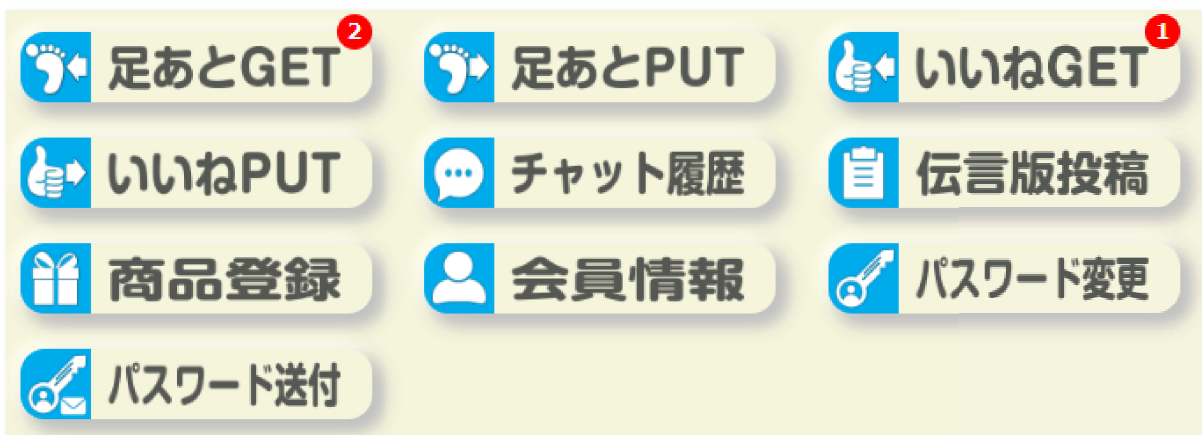

5. 足跡といいね

会員同士の交流手段として「足跡」と「いいね」があります。

「足跡」は会員の詳細を確認したというしるしです。

「いいね」は文字通りその会員をいいねと思った際に相手に伝わるように記録を残す行為です。

「足跡」は会員情報で「自動で付ける」に設定されている場合には、相手の詳細を見た瞬間に記録されます。

(1) システムへログインする

マッチングの利用時と同様にログインしてください。

(2) 会員一覧の表示

トップページは「バザール」が一覧表として表示されています。

タブメニューの「マッチング」をクリックして会員一覧への切り替えを行います。

The screenshot shows the 'スグマッチ' (Sugumatchi) website interface. At the top, there are navigation links: 'トップ', '商品登録', '伝言板投稿', 'マイページ', and 'ログアウト [真砂野武蔵さん]'. Below the navigation is a menu with 'マッチング' (Matchmaking) selected. The main content area displays a grid of member profiles. The profile for '宇智田陽子 (38歳)' (Uchida Yoko, 38 years old) is highlighted with a red box. A red arrow points from this profile to the detailed profile view on the right. The detailed profile shows the following information: Nickname: 宇智田陽子, Gender: 女性 (Female), Age: 38歳, Residence: 茨城県古河市 (Iga City, Mie Prefecture). Below the profile picture, there are three buttons: '足跡を残す' (Leave a footprint), 'いいねする' (Like), and 'チャット' (Chat). At the bottom of the profile, it says '自己PR 初めて登録しました。お友達からよろしくお願いたします。' (Self-introduction: I registered for the first time. Please take care of me from your friends.) and '血液型 A' (Blood type: A).

気になる会員がいれば一コマをクリックして詳細を表示させます。

足跡を残す場合、ここで「足跡を残す」ボタンをクリックすれば相手に足跡が記録されます。

いいねを残す場合は、同様に「いいねする」ボタンをクリックして記録を残します。

- (3) 自分に付けられた「足跡」と「いいね」を確認する
自分への各記録はマイページから確認することが出来ます。

ログインしてマイページを表示させます。

「足跡」「いいね」ともに新規に付けられた数が赤枠で表示されます。
それぞれのボタンをクリックすることにより、どなたからのものなのかを確認出来ます。