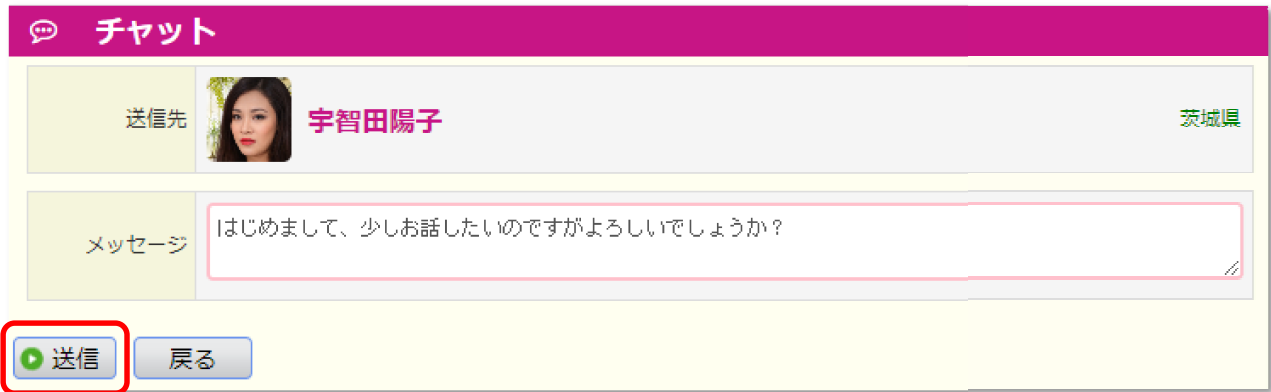

性別 女性

年齢 38歳

居住地 茨城県古河市

メイン画像

自己PR 初めて登録しました。お友達からよろしくお願いたします。

血液型 A

足跡 いいね チャット

気になる会員がいればコマをクリックして詳細を表示させます。

(3) チャット画面の表示

詳細画面を開くと、メイン画像の下に「足跡」「いいね」「チャット」ボタンが表示されます。

「チャット」ボタンが表示されない場合は以下の理由が考えられます。

- ① 手の会員がチャットそのものを許可していない
- ② 相手の会員があなたをブロックしている
- ③ あなた自身がチャットを許可していない

※③の可能性がある場合には、会員情報修正画面にて確認してください。

「チャット」ボタンをクリックします。

するとチャット通信を行うための画面に遷移します。

(4) チャットによる会話

ここで問合せ内容を入力し [送信] ボタンをクリックすると相手側に送信されます。

すると下記のように表示されます。

送信した会話を削除したい場合には、右上のゴミ箱アイコンをクリックして確認の上削除します。

送信先の会員の方は、マイページのチャット履歴に赤枠で表示される未読数でチャット受信を確認出来ます。

[チャット履歴] ボタンをクリックすると、送受信しているチャットの一覧が表示されます。